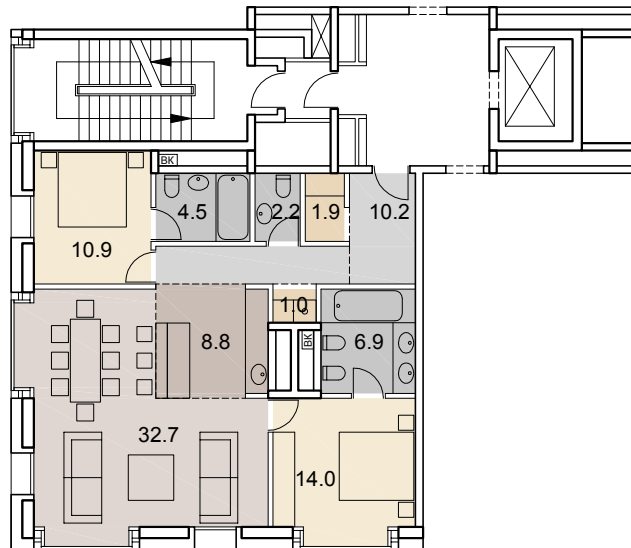

# 105

НОМЕР  
КВАРТИРЫ

# 93.1

ОБЩАЯ  
ПЛОЩАДЬ, м<sup>2</sup>

# SAVIN

7 этаж +21.900

4 подъезд

- гостиная-столовая | [Color swatch]
- кухня-ниша | [Color swatch]
- спальня | [Color swatch]
- гардеробная | [Color swatch]
- кладовая | [Color swatch]
- сан. узел | [Color swatch]
- ванная комната | [Color swatch]
- холл | [Color swatch]
- коридор | [Color swatch]
- стояк ВК | [BK]