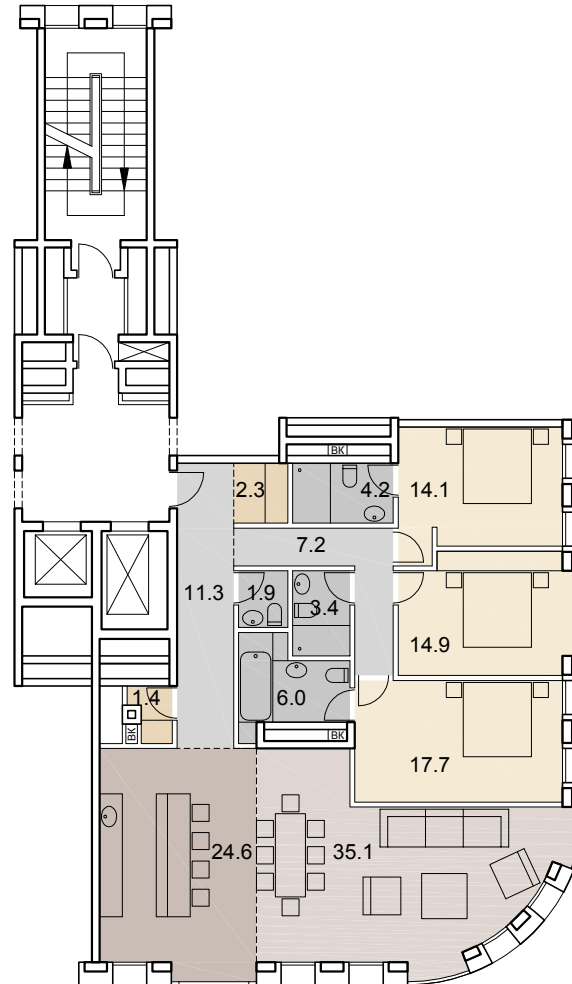

41

НОМЕР
КВАРТИРЫ

4

КОЛ-ВО
КОМНАТ

144.1

ОБЩАЯ
ПЛОЩАДЬ, м²

SAVIN

4 этаж +12.840
2 подъезд

- гостиная-столовая |
- кухня |
- спальня |
- гардеробная |
- кладовая |
- сан. узел |
- ванная комната |
- холл |
- коридор |
- стояк ВК |